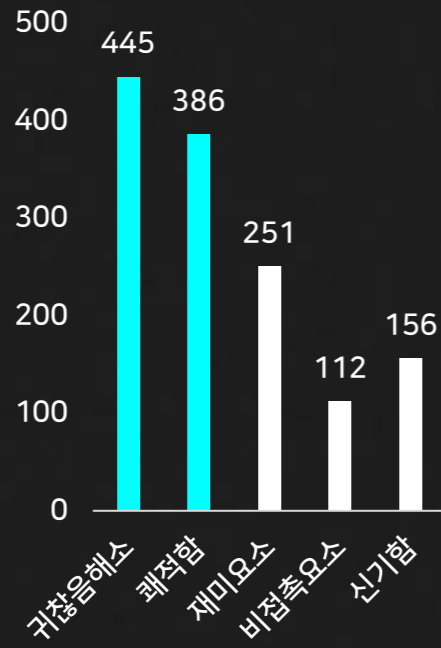

Q2. 세면대 비교 시 장점