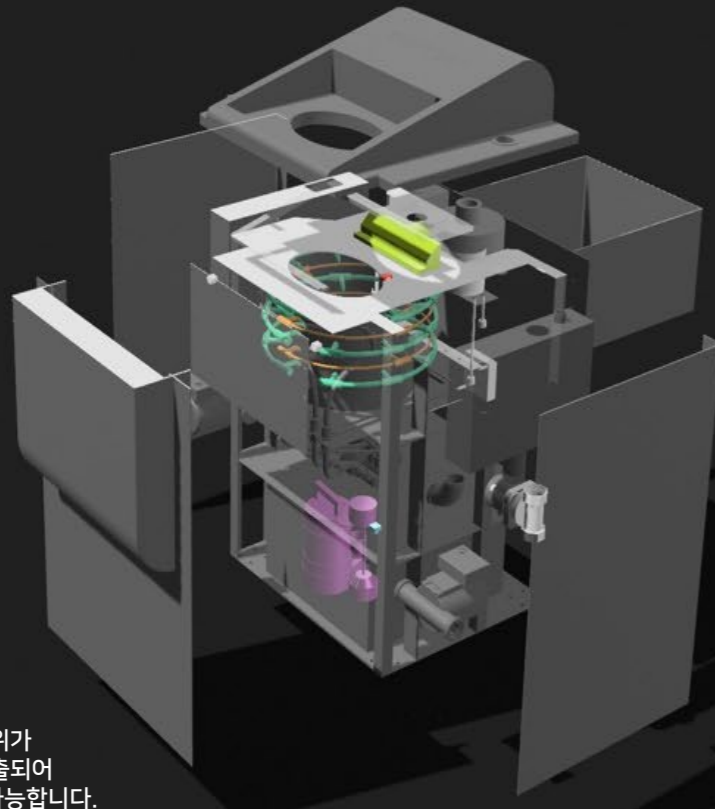

STEP 4.

손 세척 4초

LED 패널

LED 패널을 통해 손 세척기의 상태를 확인 가능하기 때문에 관리가 쉽습니다.

센서 작동방식

접근 센서를 이용해 많은 사람이 이용하여도 접촉으로 인한 감염 걱정 없는 완전 비접촉 작동방식입니다.

360° 노즐 구성

특히 받은 노즐 배치를 통해 사용자의 습관과 무관하게 4초 만에 빈틈없이 손 전체의 90% 이상 세척 가능 합니다.

이중 소독·살균 시스템

세척 후 3시간 간격으로 내부 세척을 위한 이산화염소수가 분사되어 더욱더 청결하게 기기를 사용할 수 있습니다.

자동 폐수 배출 시스템

세척 후 발생한 폐수는 일정 수위가 되면 배출 펌프를 통해 자동 배출되어 장소 제약없이 어디든 설치가 가능합니다.

기기 내부 UV-LED 살균

세균이 남아 있을 수 있는 내부 드럼과 폐수 수조에 UV-LED를 이용하여 대기 중 상시 살균중이므로 더욱더 청결하게 기기를 사용할 수 있습니다.