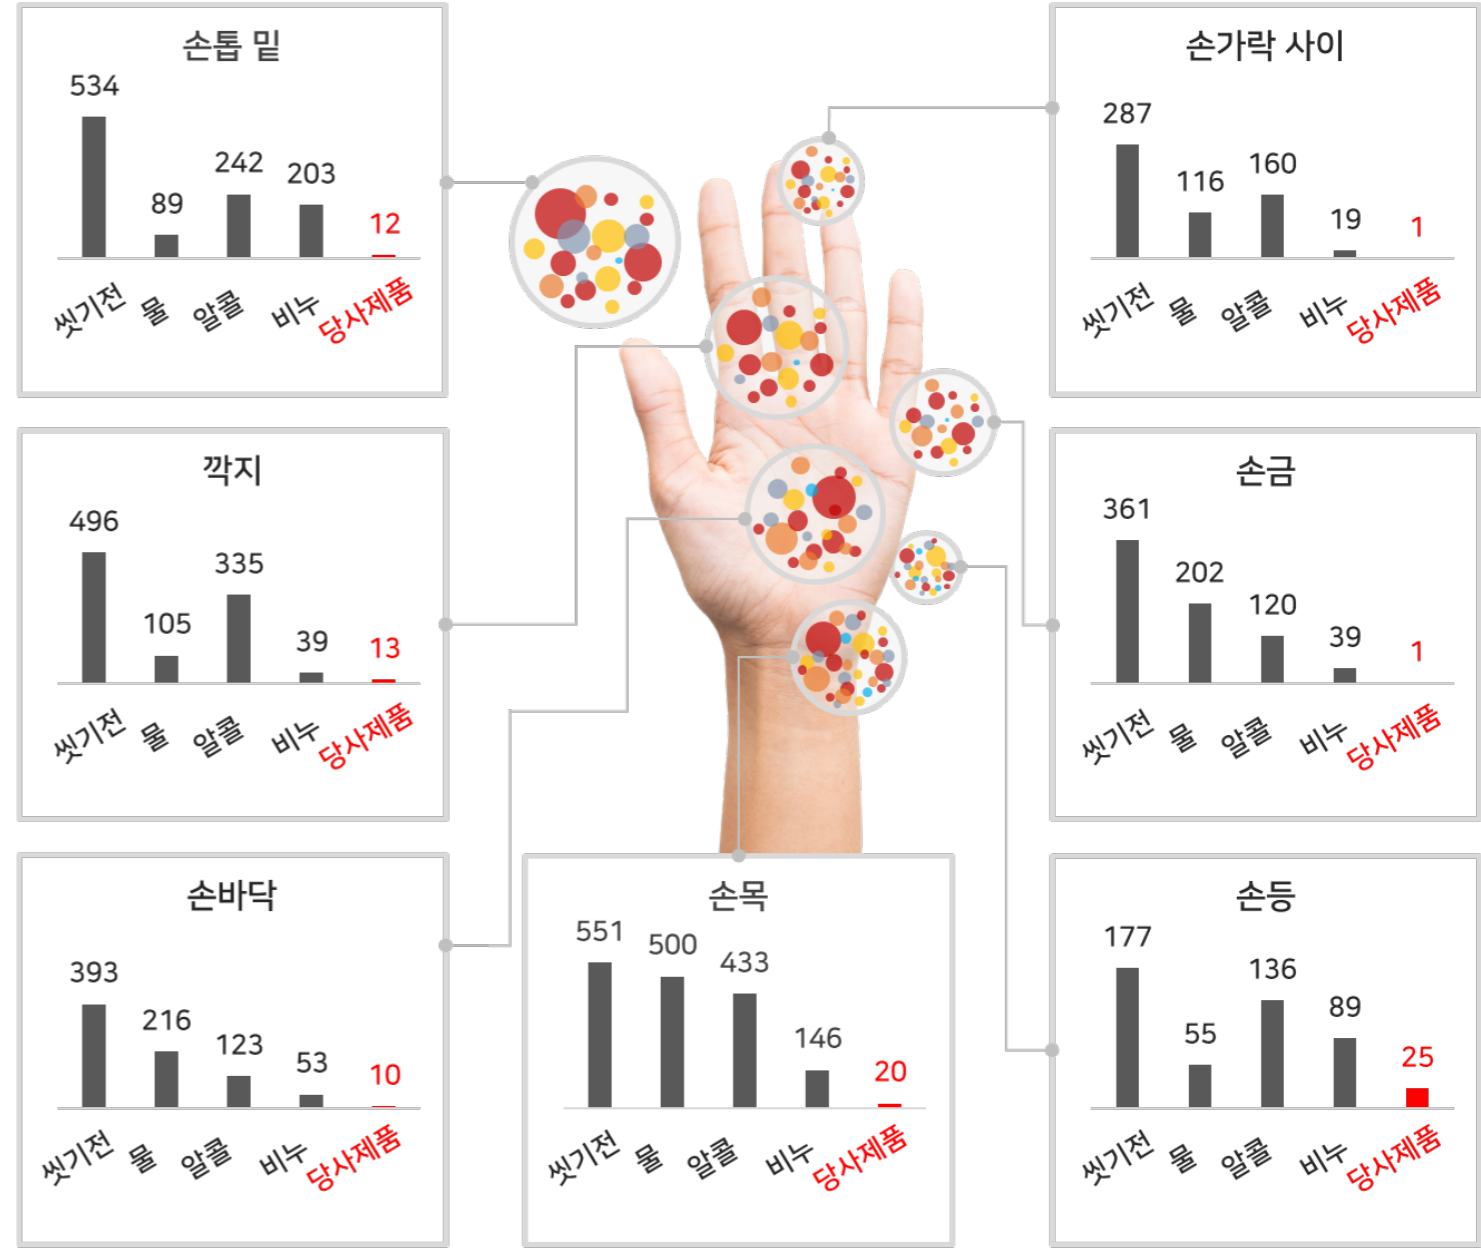

STEP 4.

손 세척 4초

LED 패널

LED 패널을 통해 손 세척기의 상태를 확인 가능하기 때문에 관리가 쉽습니다.

센서 작동방식

접근 센서를 이용해 많은 사람이 이용하여도 접촉으로 인한 감염 걱정 없는 완전 비접촉 작동방식입니다.

360° 노즐 구성

특히 받은 노즐 배치를 통해 사용자의 습관과 무관하게 4초 만에 빈틈없이 손 전체의 90% 이상 세척 가능 합니다.

이중 소독·살균 시스템

세척 후 3시간 간격으로 내부 세척을 위한 이산화염소수가 분사되어 더욱더 청결하게 기기를 사용할 수 있습니다.

자동 폐수 배출 시스템

세척 후 발생한 폐수는 일정 수위가 되면 배출 펌프를 통해 자동 배출되어 장소 제약없이 어디든 설치가 가능합니다.

기기 내부 UV-LED 살균

세균이 남아 있을 수 있는 내부 드럼과 폐수 수조에 UV-LED를 이용하여 대기 중 상시 살균중이므로 더욱더 청결하게 기기를 사용할 수 있습니다.

Only water

ATP Test

손 씻기 전, 후 ATP Test 결과

손 세척기 사용 시 전체 95%이상 세척 가능

(표본수 : 1,000명)

비누칠 30초

손 세척기 4초