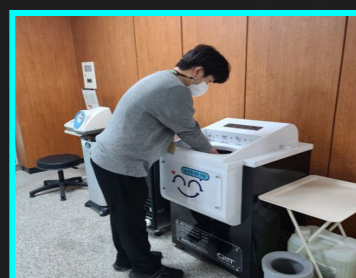

풀무원 김치공장

부산시 사상구 종합병원
부산시 동래구 전문병원
부산시 환경공단