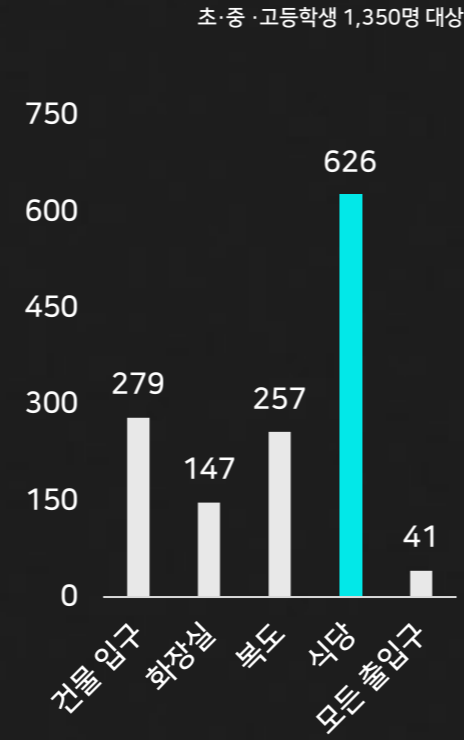

Q1. 손 세척기의 편리함

Q2. 세면대 비교 시 장점

Q3. 설치 희망장소

< 유지비용 절감 >

< 물 사용량 절감 >

인증서 보유 현황

- 조달청 혁신제품인증
- 특허청 우수발명품인증
- 행안부 재난안전제품인증
- 국방부 우수상용품 시범구매대상
- 중기부 기술개발제품 시범구매대상

성적서 및 수상 현황

- 부산광역시 표창 수여
- 중기부 장관 표창 수여
- 여가부 가족친화기업 인증
- 중기부 성과공유기업 인증
- 세척 후 미생물 미검출 시험성적서
- 세척 후 대장균 미검출 시험성적서
- 세척 전, 후 세균수 비교 시험성적서

국내 지적재산권 현황

- 특허 등록 : 7건
- 특허 출원 : 2건
- 디자인 등록 : 6건
- 디자인 출원 : 2건
- 상표 등록 : 1건

해외 지적재산권 현황

- PCT 출원 : 4건
- 특허 출원 : 3개국
- 디자인 등록 : 2개국
- 디자인 출원 : 1개국
- 상표 등록 : 1개국