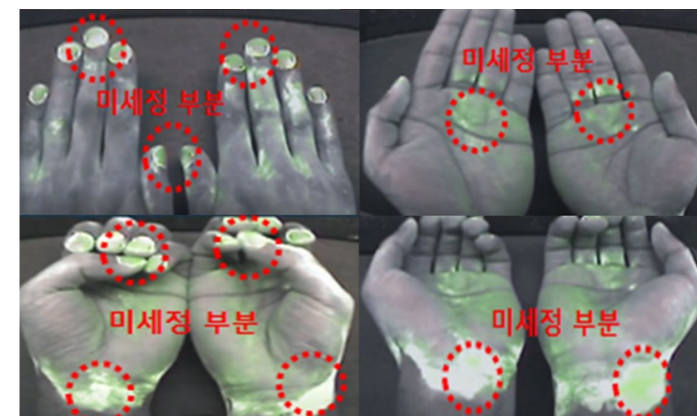

Only water

ATP Test

손 씻기 전, 후 ATP Test 결과

손 세척기 사용 시 전체 95%이상 세척 가능

(표본수 : 1,000명)

비누칠 30초

손 세척기 4초