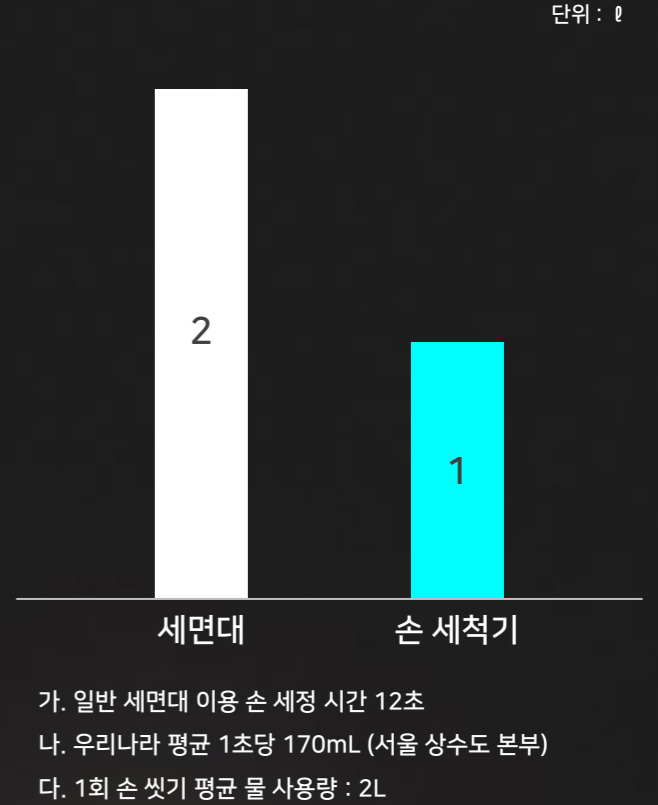

< 물 사용량 절감 >

인증서 보유 현황

- 조달청 혁신제품인증
- 특허청 우수발명품인증
- 행안부 재난안전제품인증
- 국방부 우수상용품 시범구매대상
- 중기부 기술개발제품 시범구매대상

성적서 및 수상 현황

- 부산광역시 표창 수여
- 중기부 장관 표창 수여
- 여가부 가족친화기업 인증
- 중기부 성과공유기업 인증
- 세척 후 미생물 미검출 시험성적서
- 세척 후 대장균 미검출 시험성적서
- 세척 전, 후 세균수 비교 시험성적서

국내 지적재산권 현황

- 특허 등록 : 7건
- 특허 출원 : 2건
- 디자인 등록 : 6건
- 디자인 출원 : 2건
- 상표 등록 : 1건

해외 지적재산권 현황

- PCT 출원 : 4건
- 특허 출원 : 3개국
- 디자인 등록 : 2개국
- 디자인 출원 : 1개국
- 상표 등록 : 1개국