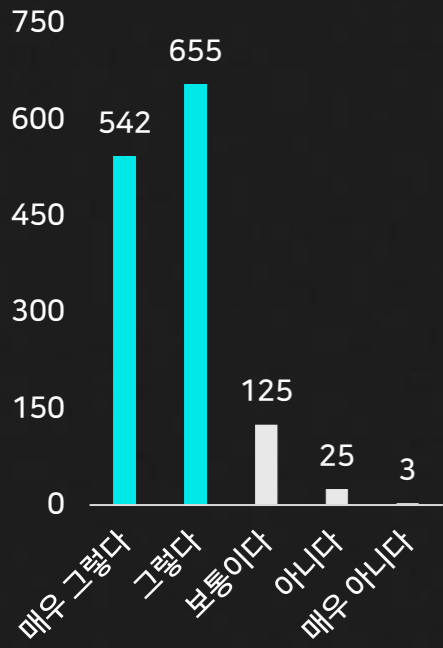

Only water

ATP Test

손 씻기 전, 후 ATP Test 결과

손 세척기 사용 시 전체 95%이상 세척 가능

(표본수 : 1,000명)

비누칠 30초

손 세척기 4초

### Q1. 손 세척기의 편리함